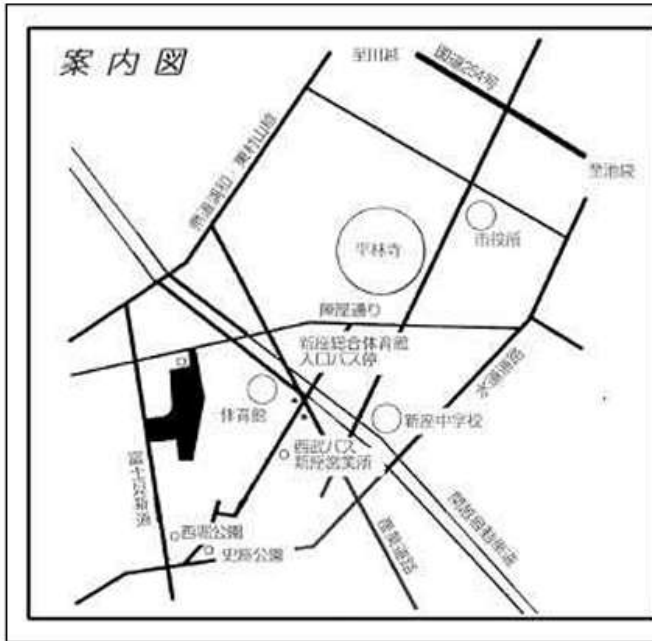

公共交通機関のご案内

交通機関・バス利用

- ・東武東上線  
朝霞台駅南口から東久留米駅行か新座営業所行
- ・JR武蔵野線  
新座駅南口から東久留米駅行か新座営業所行
- ・西武池袋線  
東久留米駅東口から新座駅南口行か朝霞台駅行
- ・西武バス  
新座総合体育館入口下車、徒歩約10分

新座市総合運動公園のご案内

新座市ホームページより資料引用