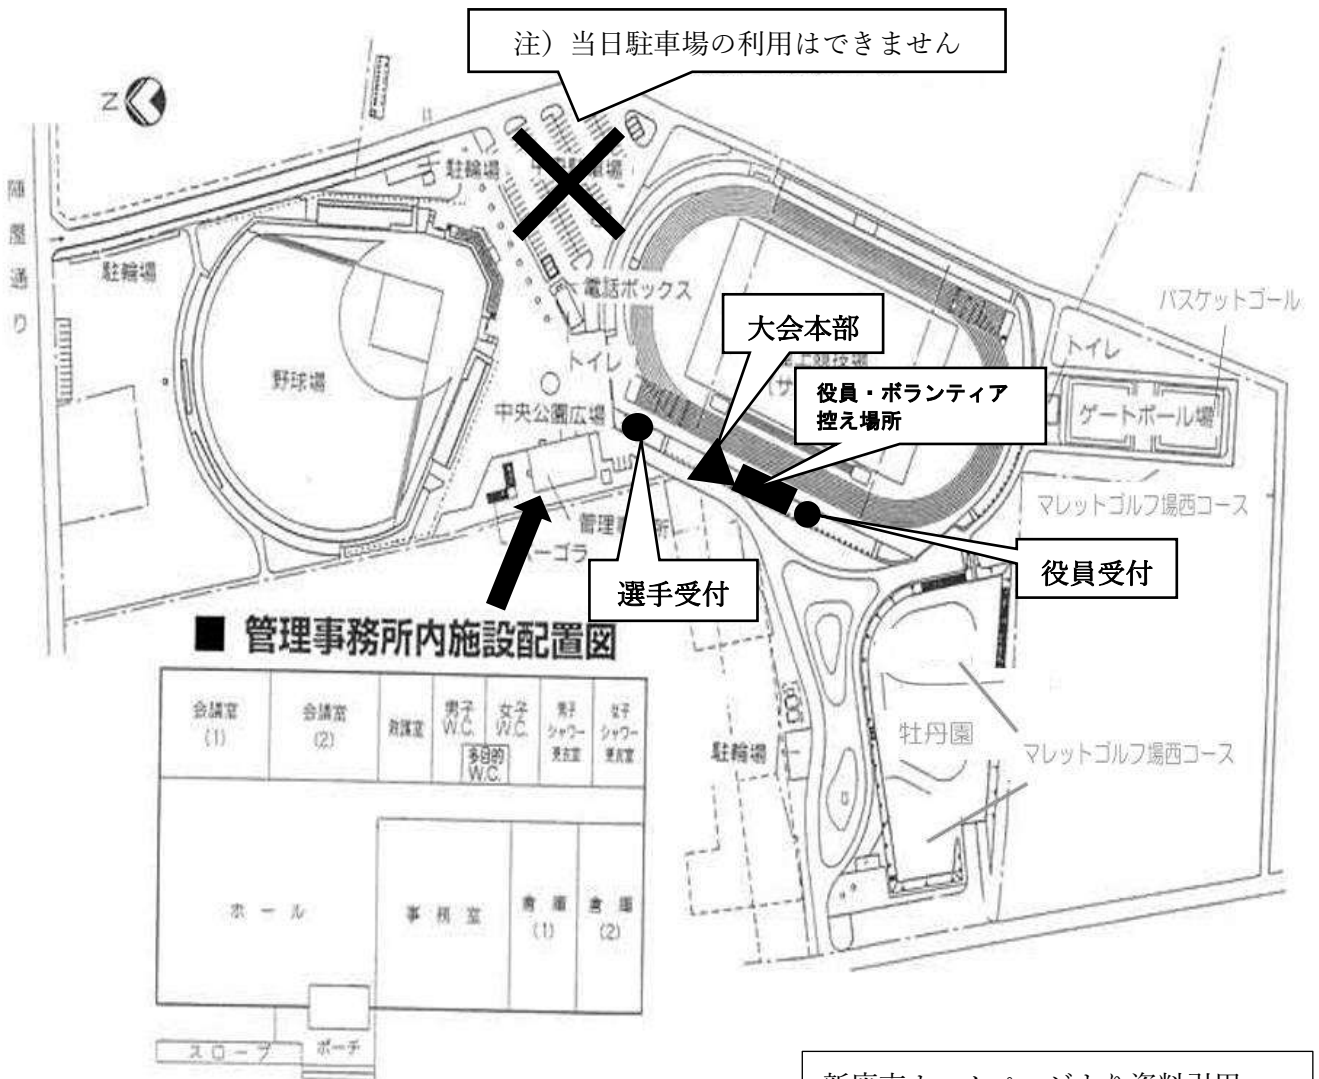

公共交通機関のご案内

交通機関・バス利用

- ・東武東上線  
朝霞台駅南口から東久留米駅行か新座営業所行
- ・JR武蔵野線  
新座駅南口から東久留米駅行か新座営業所行
- ・西武池袋線  
東久留米駅東口から新座駅南口行か朝霞台駅行
- ・西武バス  
新座総合体育館入口下車、徒歩約10分

新座市総合運動公園のご案内

新座市ホームページより資料引用