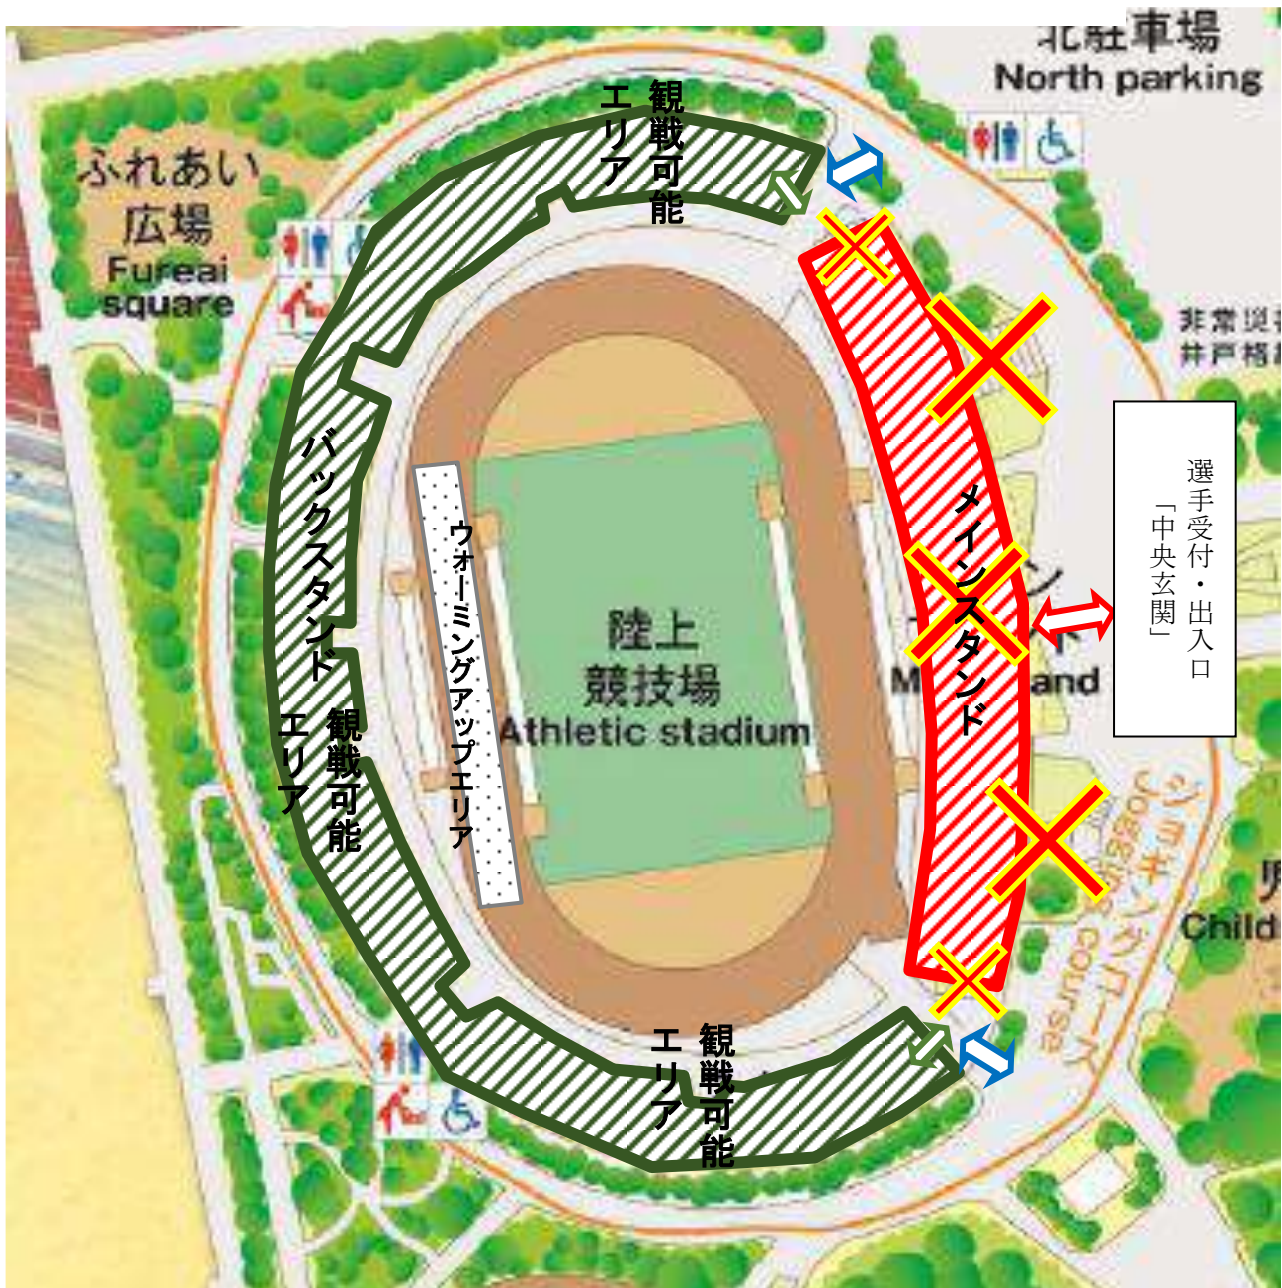

観戦エリア等について

※観戦エリア外への立ち入りはご遠慮ください。移動は指定の通行場所をご利用ください。

-  選手出入口（受付）
-  スタンド等出入口
-  競技場内通路
-  立ち入り禁止エリア
-  陸上関係者進入禁止
-  観戦可能エリア
-  ウォーミングアップエリア

※図は「さいたまの公園」 公益財団法人 埼玉県公園緑地協会 ホームページより引用